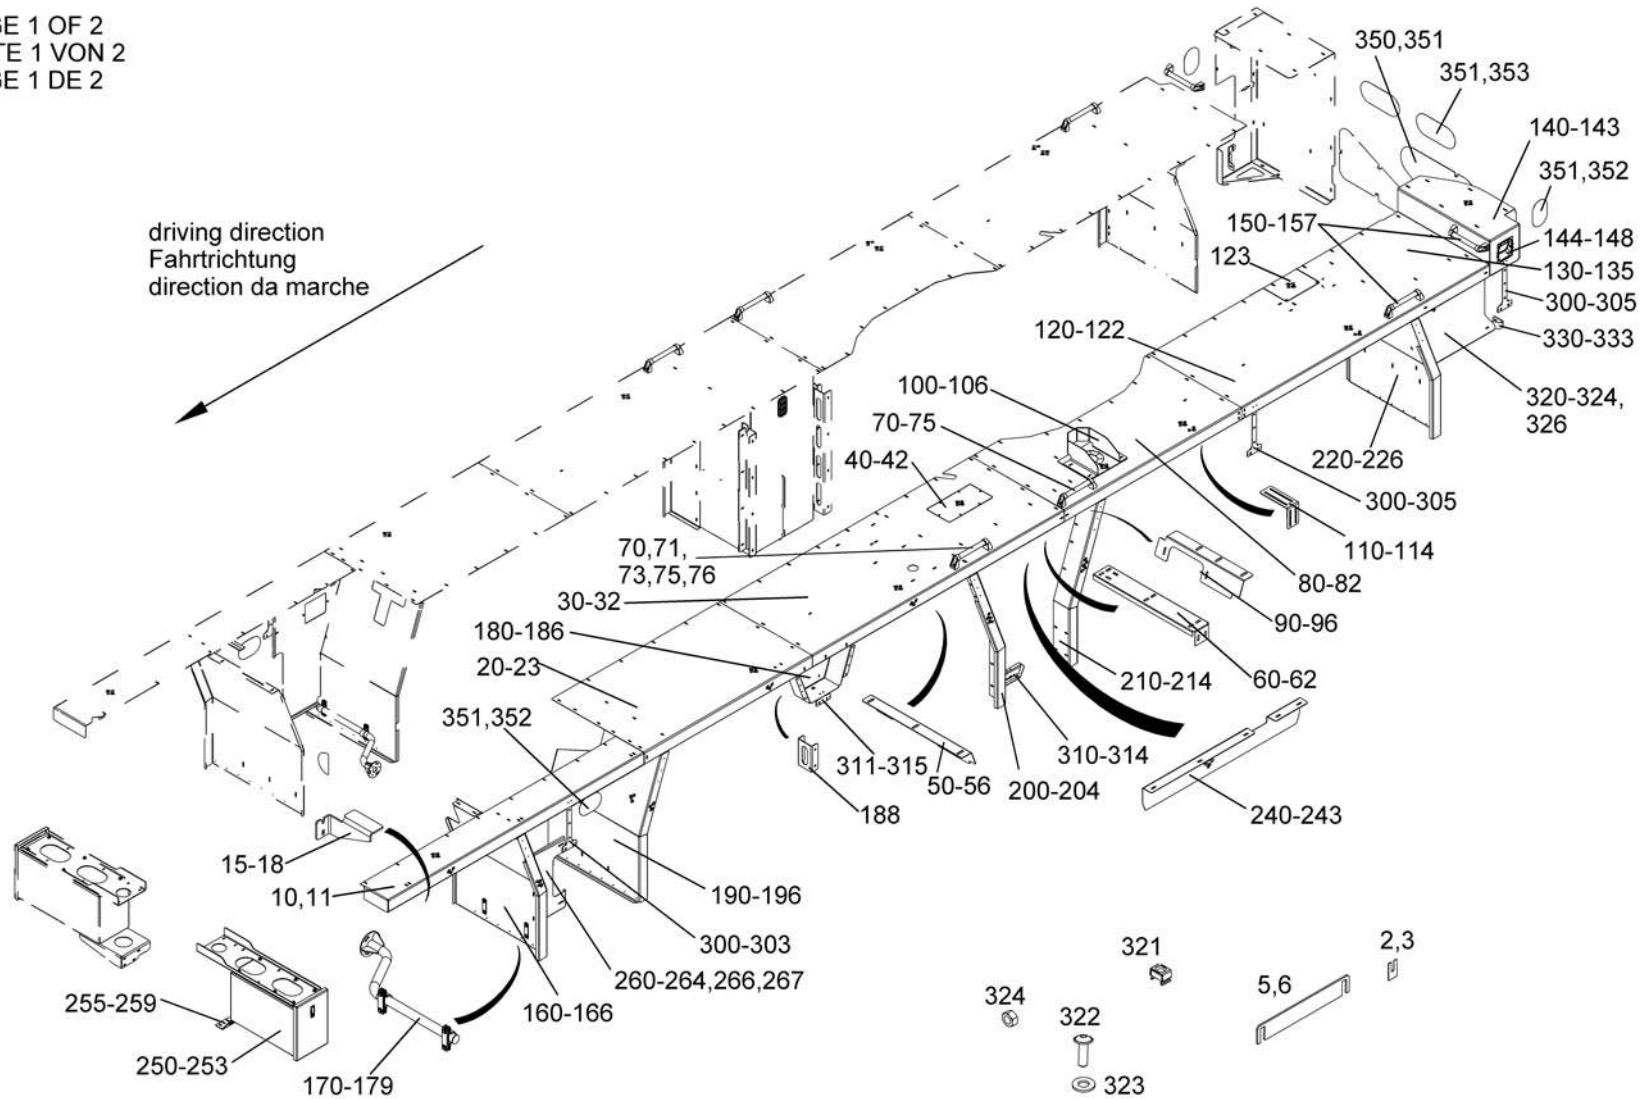

FENDER INST vehicle width 3200  
KOTFLÜGEL EINBAU Fahrzeugbreite 3200  
GARDE-BOUE INST largeur du véhicule 3200

from No / up to No  
WFN5RUG###2036101  
WFN5RUG###2036262

Figure  
Bild 99707793037  
Figure

**TADANO**  
2200-05

PAGE 1 OF 2  
SEITE 1 VON 2  
PAGE 1 DE 2

PAGE 2 OF 2  
SEITE 2 VON 2  
PAGE 2 DE 2